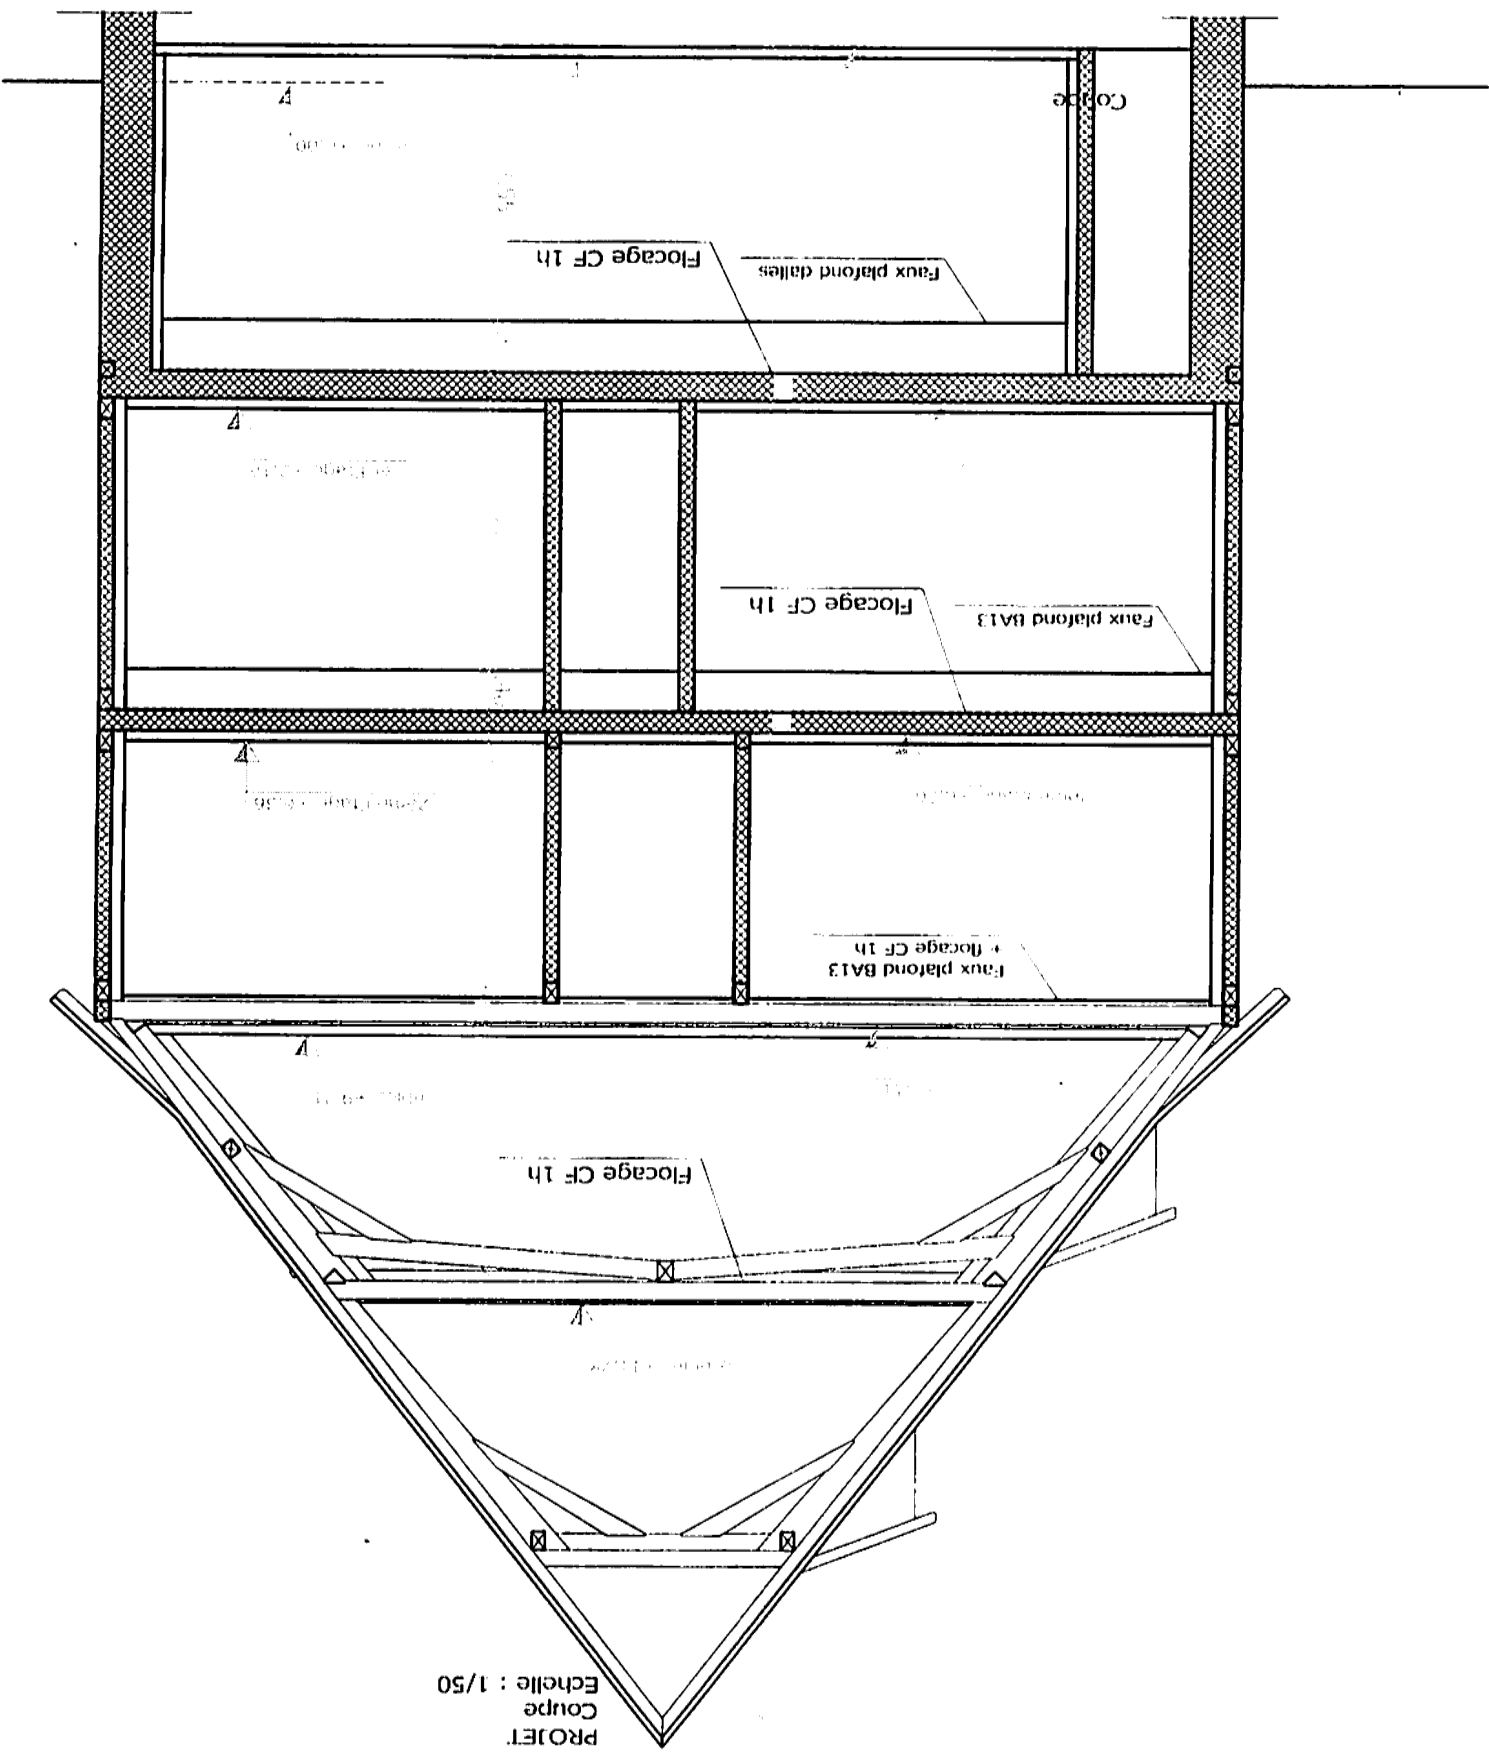

PROJET
PC 5
Façades
Echelle : 1/100

Façade OUEST

Alsace Nord Architecture

HR Concept

Projet de Transformation d'un Immeuble en Hôtel
 pour la S.C.I. Hôtel du Cygne
 à WISSEMBOURG

PROJET
 Coupe
 Echelle : 1/50