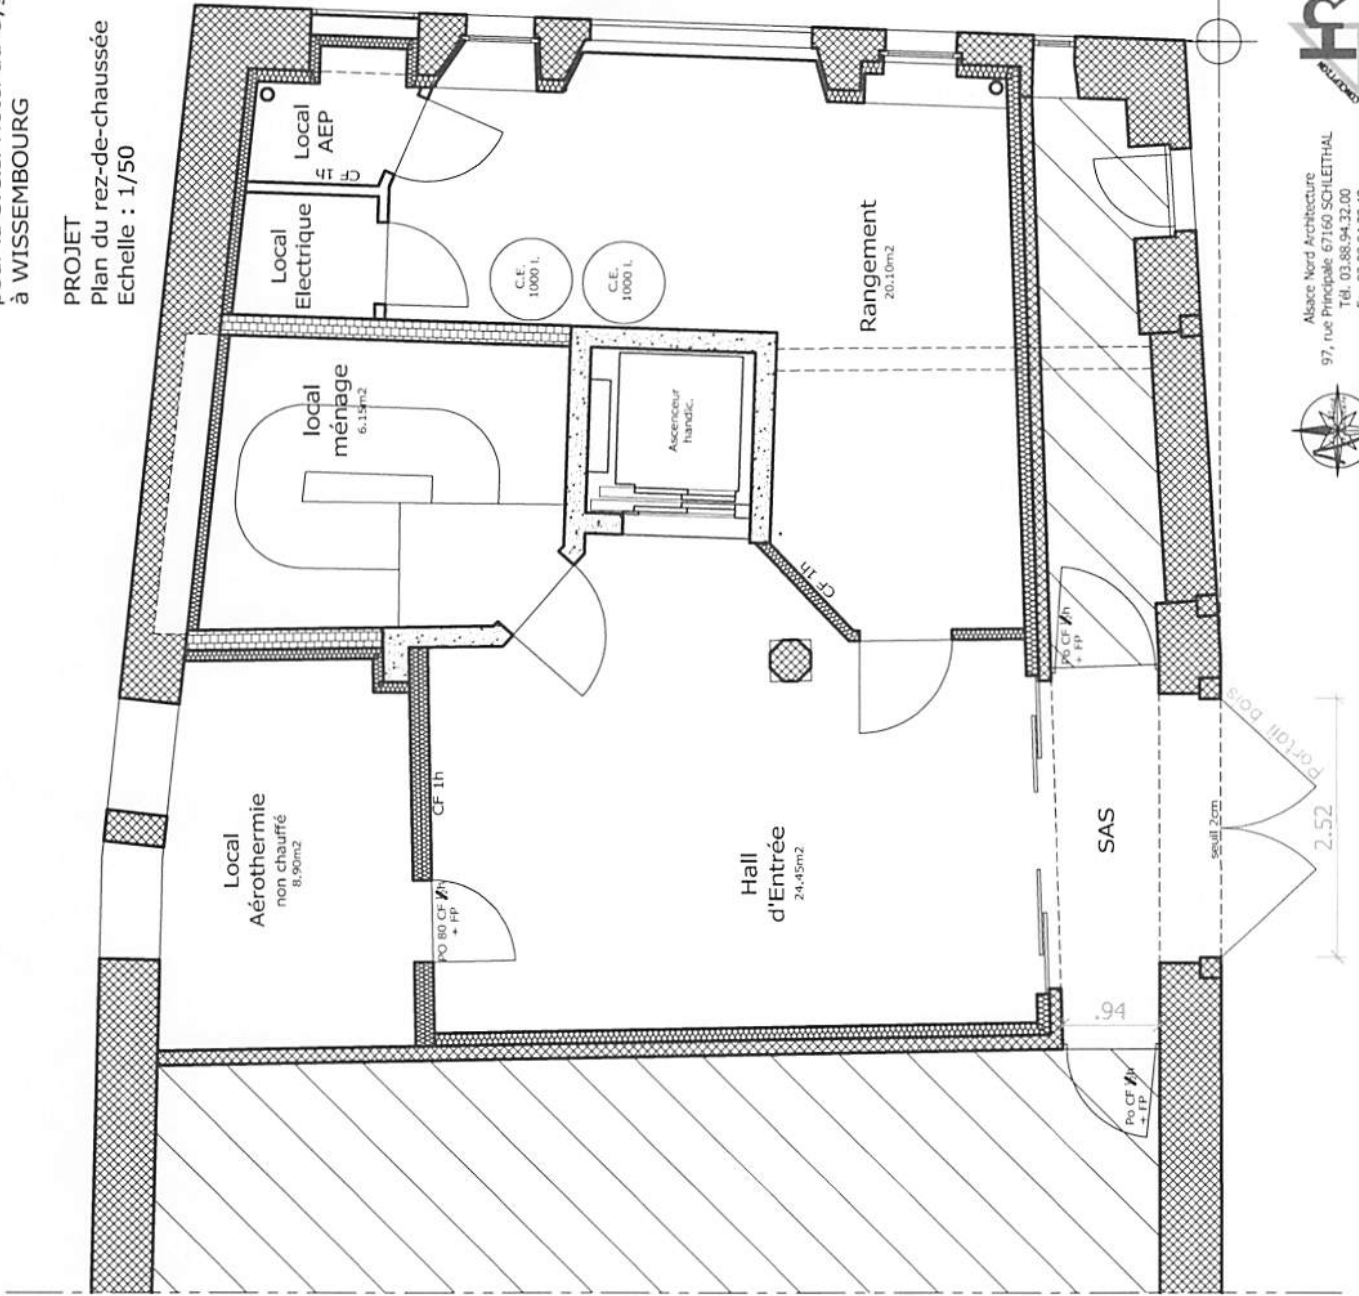

Projet de Transformation d'un Immeuble en Hôtel
pour la S.C.I. Hôtel du Cygne
à WISSEMBOURG

PROJET indice : 6
Plan du rez-de-chaussée
Echelle : 1/50

Alsace Nord Architecture
97, rue Principale 67160 SCHLEITHAL
Tél. 03.88.94.32.00
Fax 03.88.94.39.48

HR Conception
97, rue Principale 67160 SCHLEITHAL
Tél. 03.88.94.39.44 - Fax 03.88.94.39.48