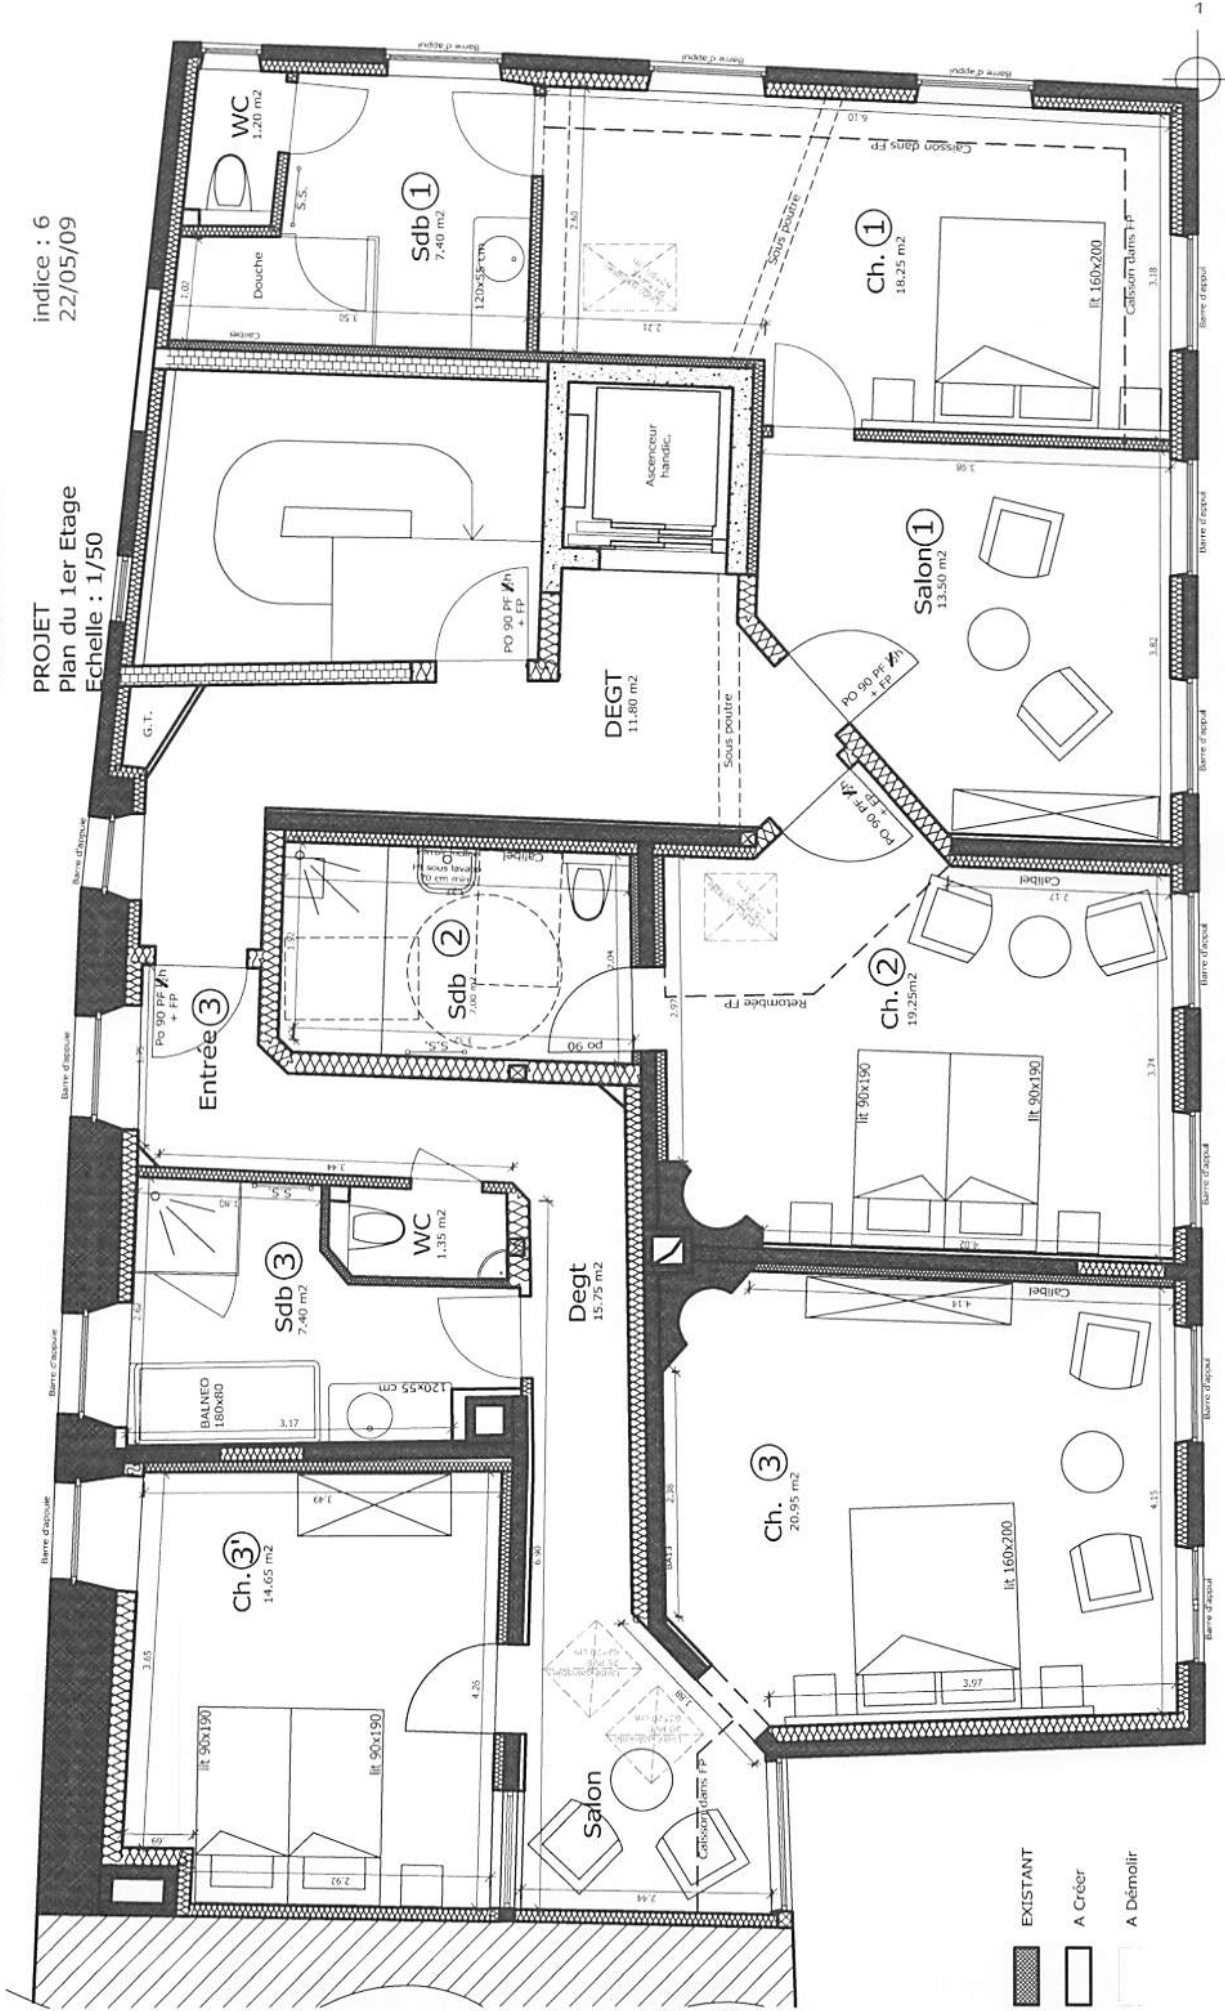

Projet de Transformation d'un Immeuble en Hôtel
pour la S.C.I. Hôtel du Cygne
à WISSEMBOURG

indice : 6
22/05/09

PROJET
Plan du 1er Etage
Echelle : 1/50

- EXISTANT
- A Créer
- A Démolir

Alsace Nord Architecture
97, rue Principale - 67160 SCHLEITHAL
Tél. 03.88.94.32.00
Fax 03.88.94.39.48

HR Conception
97, rue Principale - 67160 SCHLEITHAL
Tél. 03.88.94.39.44 - Fax 03.88.94.39.48