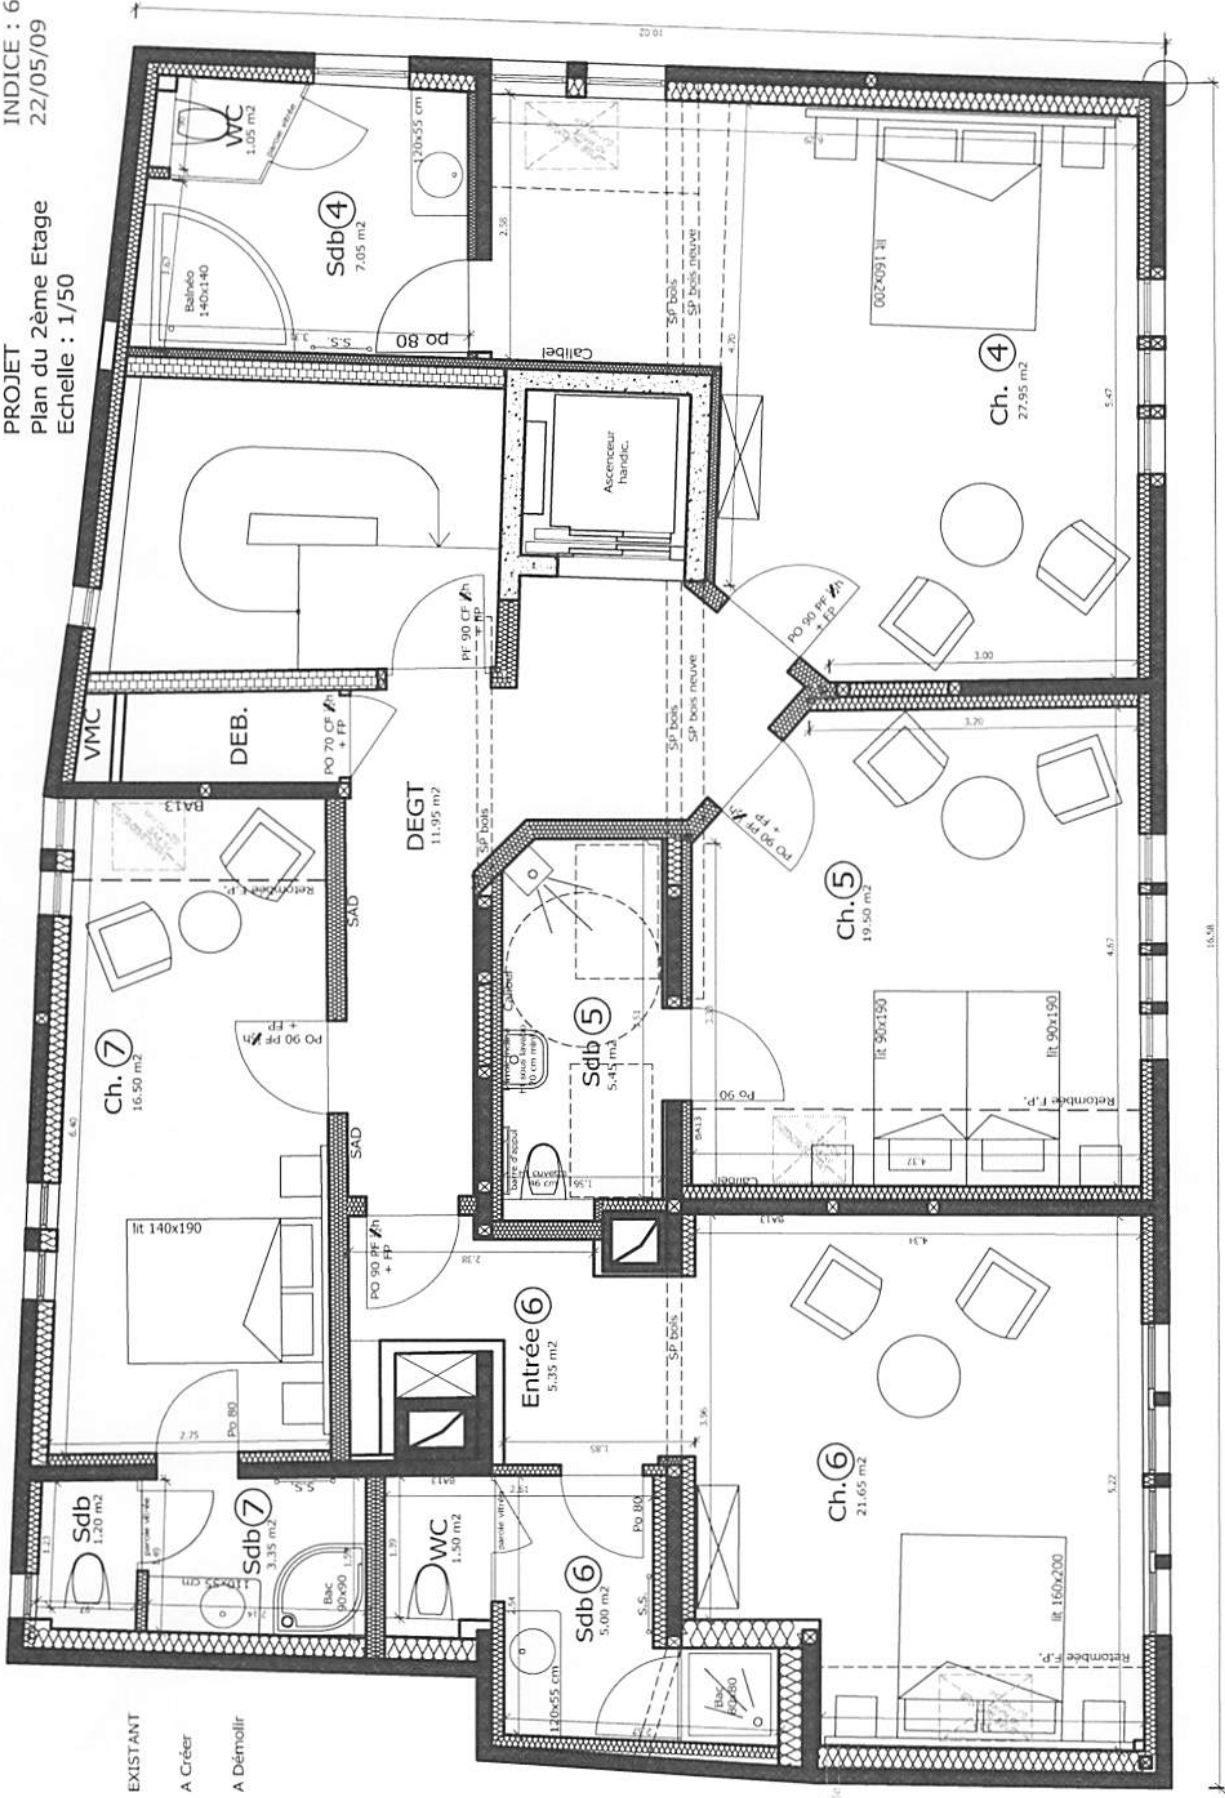

Projet de Transformation d'un Immeuble en Hôtel
pour la S.C.I. Hôtel du Cygne
à WISSEMBOURG

PROJET
Plan du 2ème Etage
Echelle : 1/50

INDICE : 6
22/05/09

- EXISTANT
- A Créer
- A Démolir

Alsace Nord Architecture
97, rue Principale 67160 SCHLEITHAL
Tel. 03.88.94.32.00
Fax 03.88.94.39.48

HR Conception
97, rue Principale 67160 SCHLEITHAL
Tel. 03.88.94.39.44 - Fax 03.88.94.39.48

16.58

Air traité
en façade