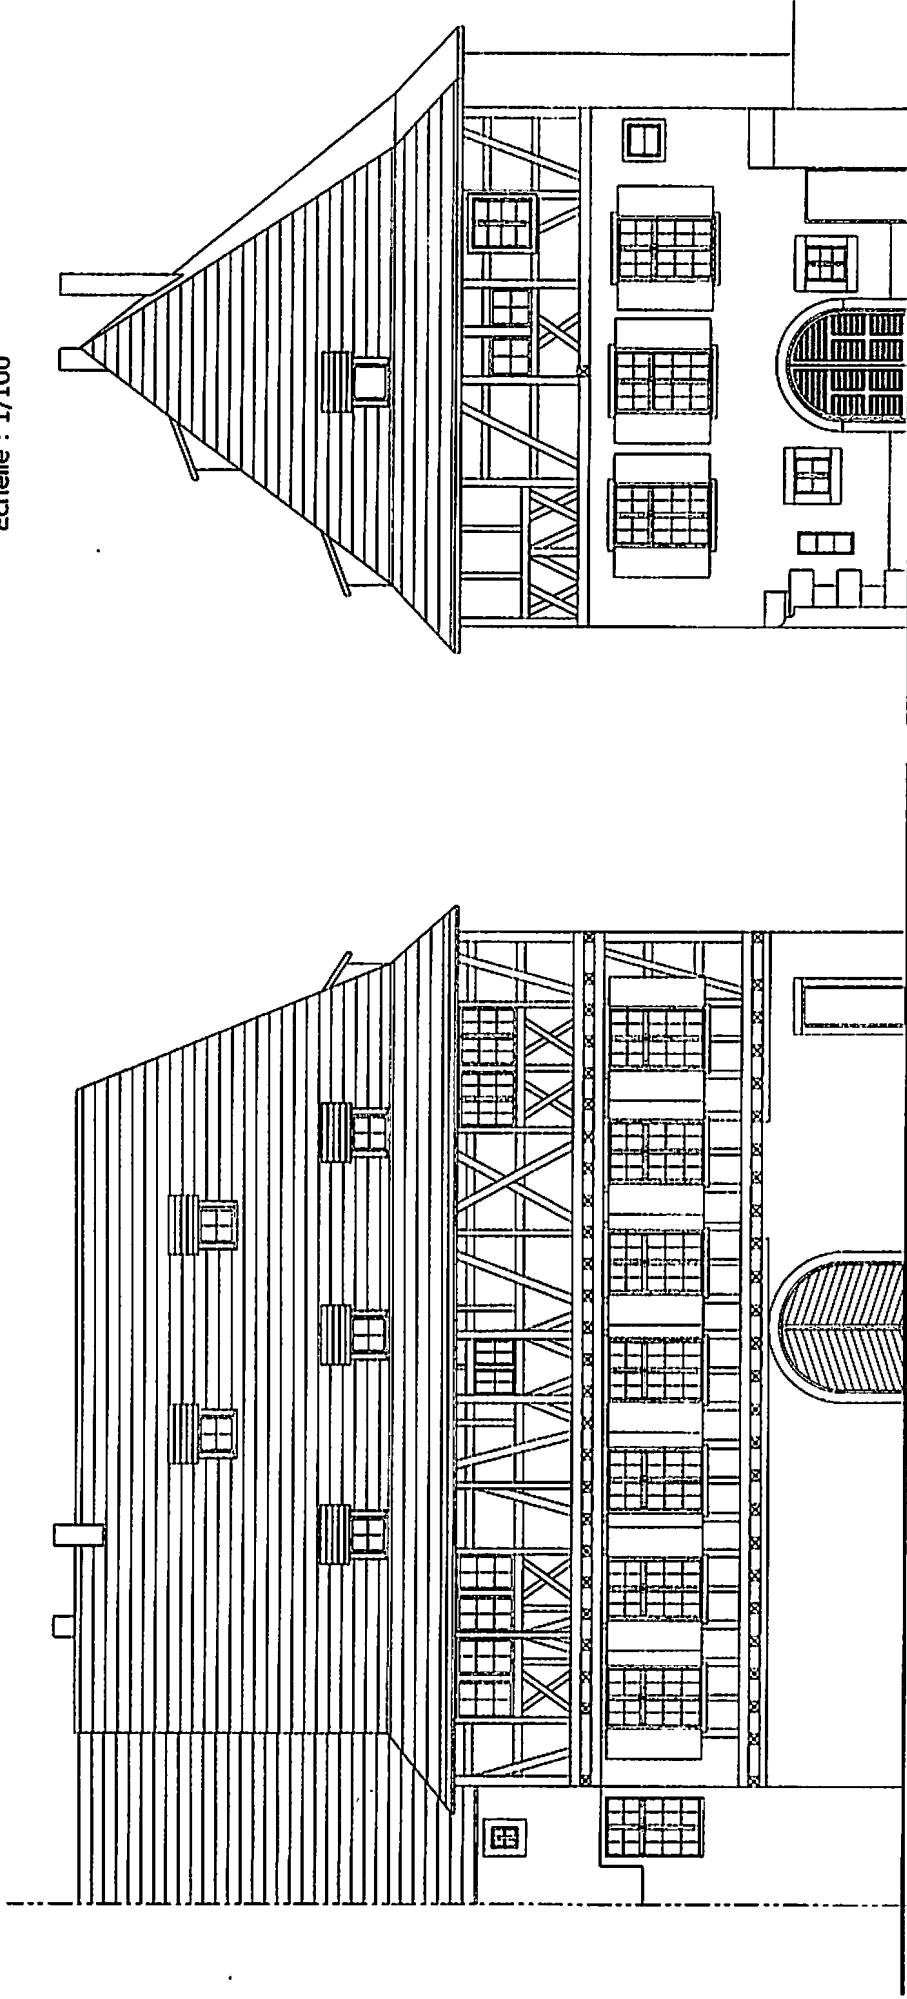

Projet d'Extension de l'Hôtel du Cygne
pour la S.C.I. Hôtel du Cygne
à WISSEMBOURG

PROJET
PC 5
Façades
Echelle : 1/100

Façade EST

Façade NORTH

Projet d'Extension de l'Hôtel du Cygne
pour la S.C.I. Hôtel du Cygne
à WISSEMBOURG

PROJET
PC 5
Façades
Echelle : 1/100

Façade OUEST

Alsace Nord Architecture

HR Concept

Projet de Transformation d'un Immeuble en Hôtel
 pour la S.C.I. Hôtel du Cygne
 à WISSEMBOURG

PROJET
 Coupe
 Echelle : 1/50