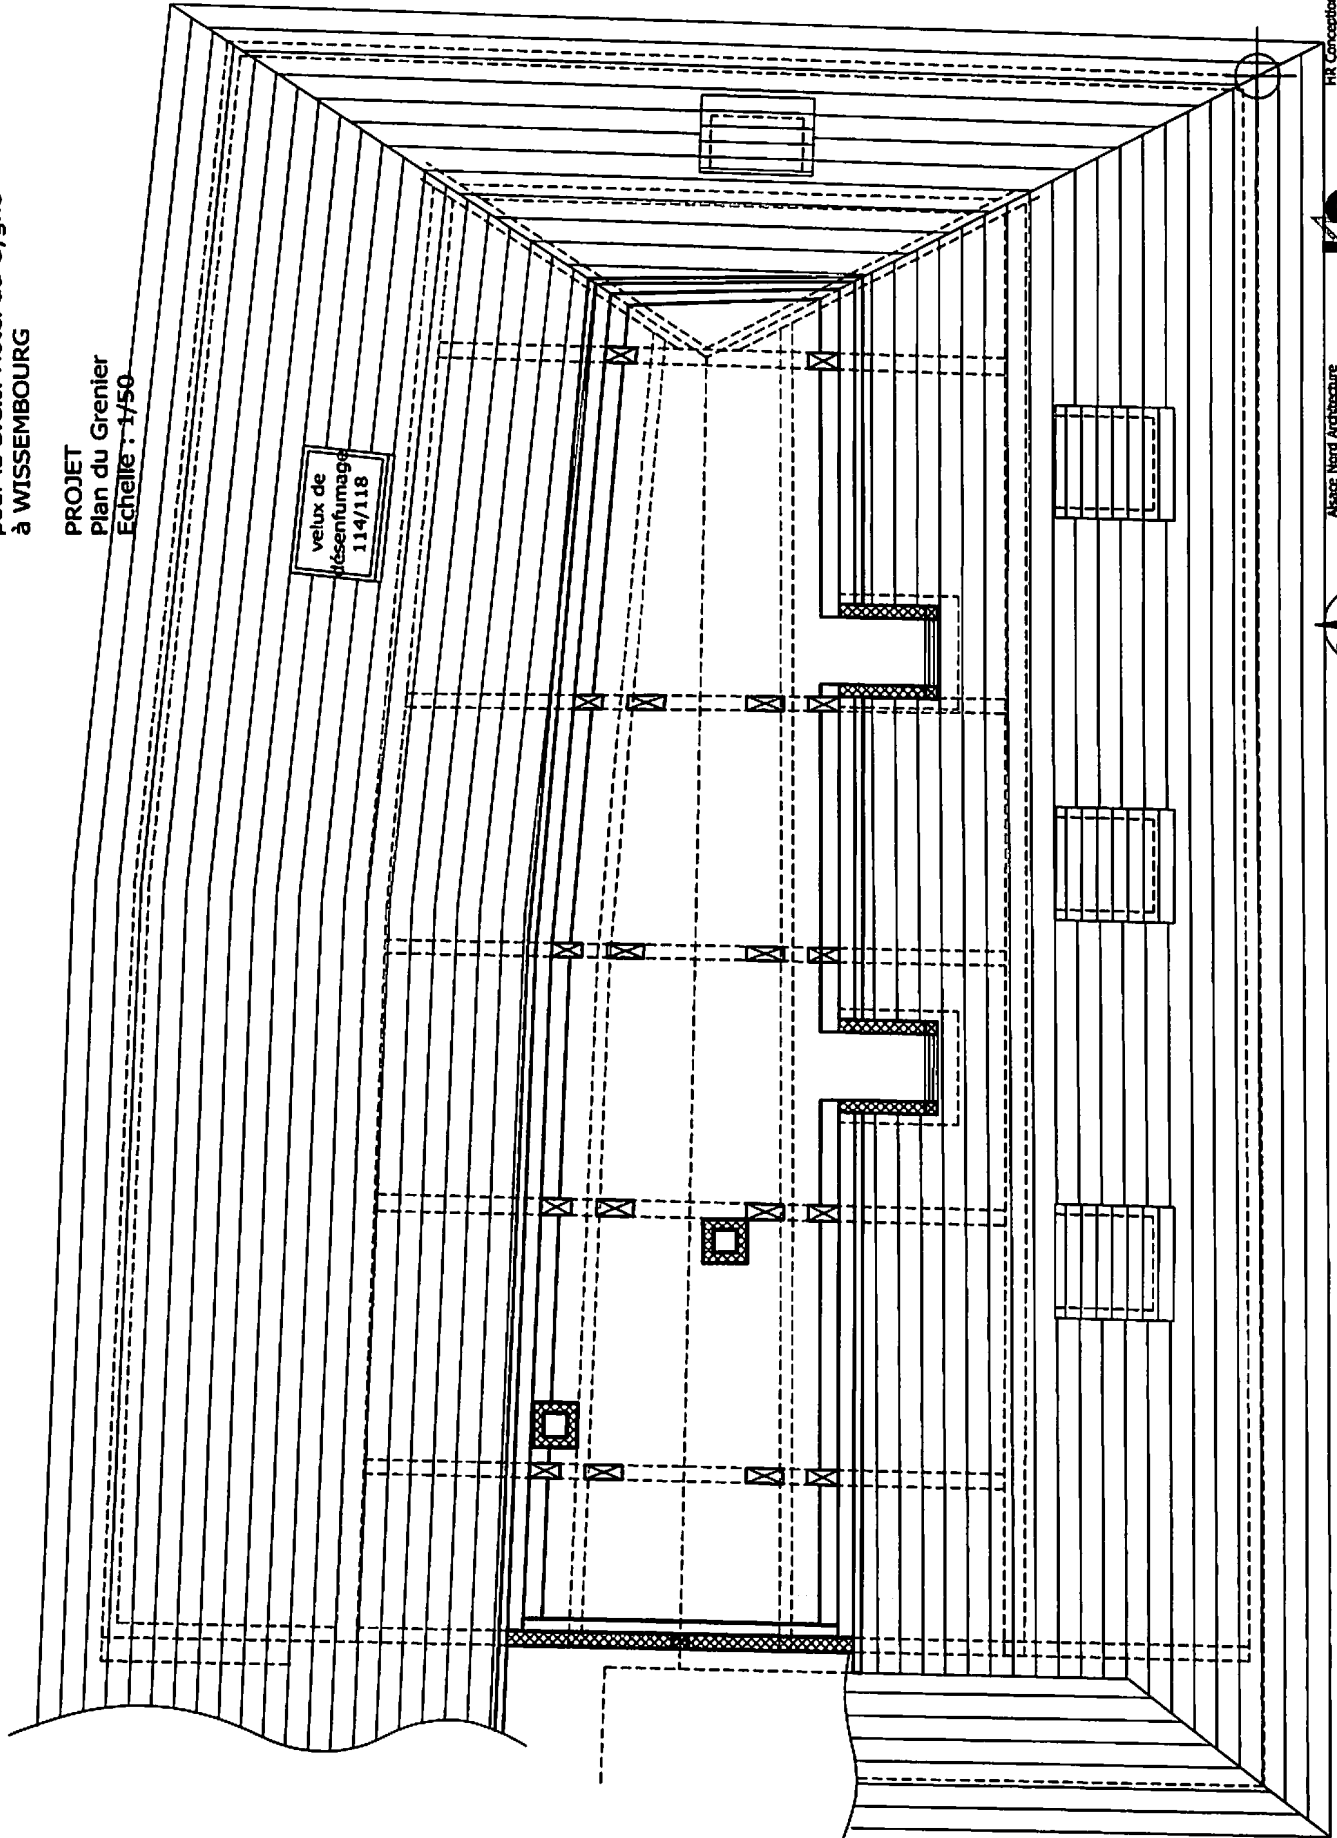

Projet de Transformation d'un Immeuble en Hôtel
pour la S.C.I. Hôtel du Cygne
à WISSEMBOURG

PROJET
Plan du Grenier
Echelle : 1/50

Alspace Nord Architecture
97, rue Principale 67160 SCRILLETHAL
Tél. 03.88.94.32.00
Fax 03.88.94.39.48

RR Conception
97, rue Principale 67160 SCRILLETHAL
Tél. 03.88.94.39.44 - Fax 03.88.94.39.48